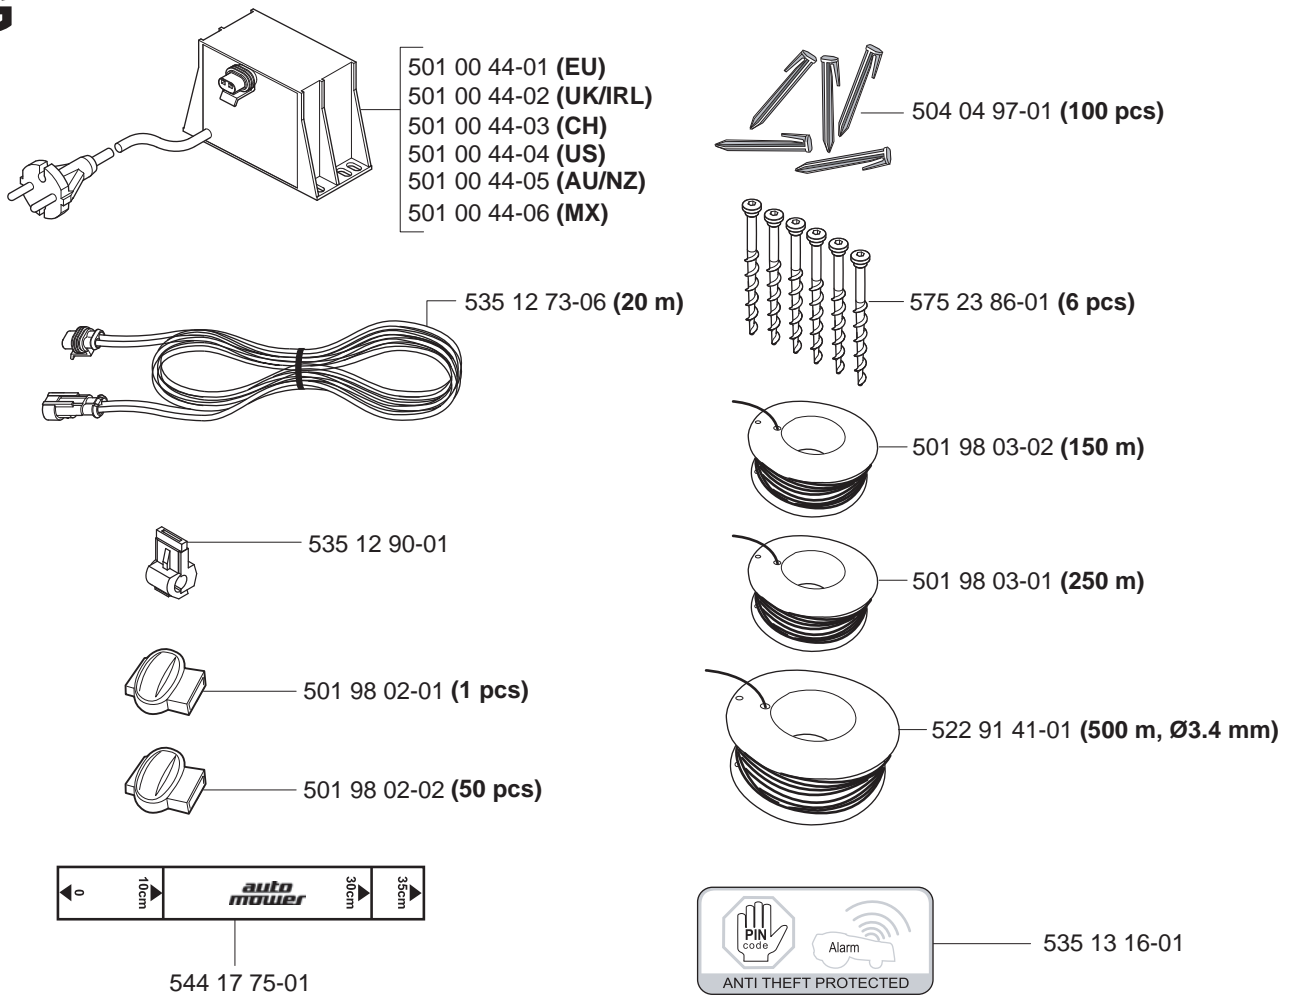

# A

**B**

**C**

**D**

**E**

compl 574 90 20-02

- F** compl 575 55 08-01 (EU)  
 compl 575 55 08-02 (UK)  
 compl 575 55 08-03 (CH)  
 compl 575 55 08-04 (US/CA)  
 compl 575 55 08-05 (AU/NZ)  
 compl 575 55 08-06 (MX)

**G**

# H Accessories

Zubehöre  
Accessoires  
Acessorios  
Tillbehör

535 13 23-02 Automower-PC Cable (USB)

535 14 27-07 CD Autocheck 2009

522 73 65-01 PIN code transfer unit

505 13 27-01

505 13 28-01

522 51 64-01 GSM module (not for North America)

510 20 99-01 Heavy wheel (400g)

compl 504 82 14-01